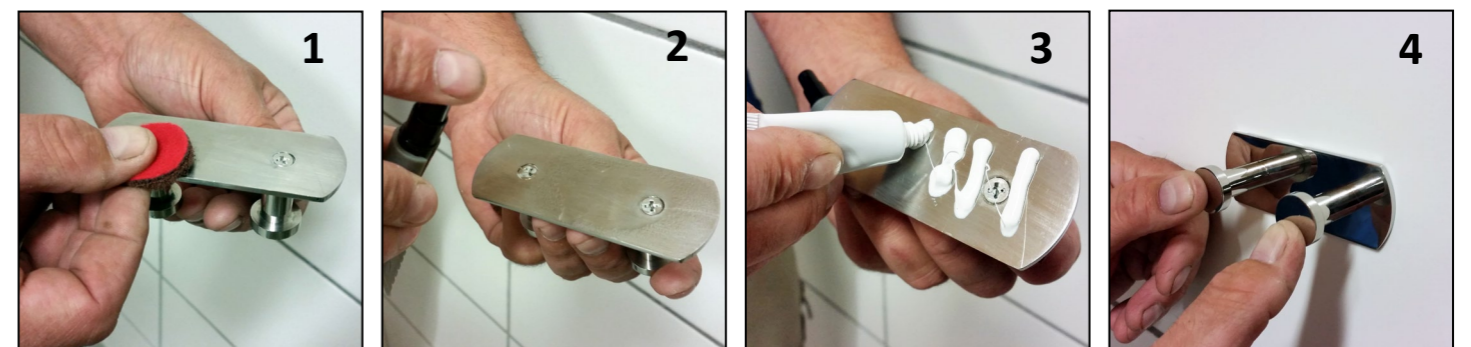

Monteras snabbt och enkelt (exempel)