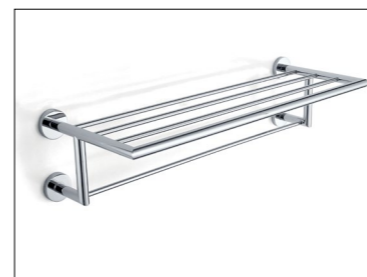

Handdukshylla, dubbel
Kan monteras borrhritt alt. med skruv, 60cm.
Material: Homogen förkromad mässing
Finish: Blank krom
Art.nr. 8325A