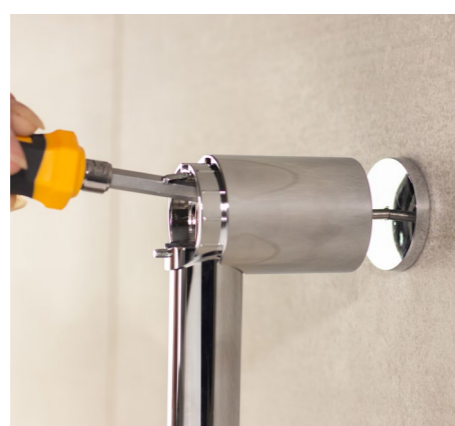

SMART limbrickor

Vid många tillfällen vill man kunna fästa upp saker utan håltagning och med en bra finish. Med Design4baths smarta limbrickor kan man skapa denna möjlighet. Kan vara till en trådkorg, ett duschset eller ett väggfäste till en takdusch. Med ett urval av färgmatchande brickor löser Design4bath detta. Rekommenderad limprodukt: i.Universal. Lim ingår ej i förpackningen.

SMART Limbricka, blank krom, inkl. skruvar, muttrar och dekortillbehör, 2-pack
Mått: Ø40mm-IG-M4mm

RSK 874 01 36

SMART Limbricka, borstad, inkl. skruvar, muttrar och dekortillbehör, 2-pack
Mått: Ø40mm-IG-M4mm

RSK 866 38 74

SMART Limbricka, mattsvart, inkl. skruvar, muttrar och dekortillbehör, 2-pack
Mått: Ø40mm-IG-M4mm

RSK 866 34 75

SMART Limbricka, mattvit, inkl. skruvar, muttrar och dekortillbehör, 2-pack
Mått: Ø40mm-IG-M4mm

RSK 866 39 12