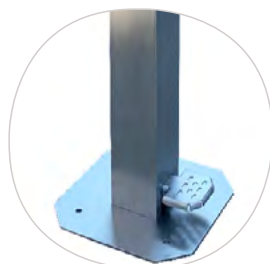

Elegant i svart plåt och med dropp-plåt.

Enkel att underhålla och fylla på.

Överst på plåten finns utrymme för informationsdekal.

Behållaren, för påfyllnad, rymmer 1 liter och räcker till ca 1,000 doser. Stort siktfönster för att kunna se kvarvarande volym. Dispensern öppnas med nyckel.

Helt rostfri, pedalstyrd dispenser som är enkel att använda. Väder och åldersbeständig. Enkel att använda, fylla på och underhålla.

Behållare för alcogel rymmer 4 liter och har låsbart lock. Räcker till ca 4,000 doser.

Foten kan fixeras i underlaget.

För inom- och utomhusbruk.

Mått pelare: 100x100x1000mm (BxDxH)
Mått fot: 300x300mm

Nyckellås

Golvfixering

Rullstolsanpassad

Enkel påfyllnad, 4 L

Skydda dig och andra från smittspridning