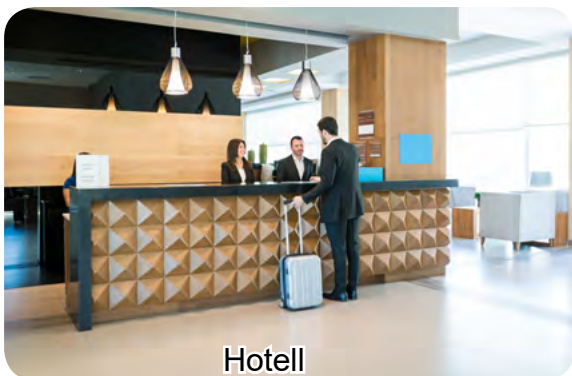

Våra handdesinfektionsdispensers kan användas i de flesta miljöer