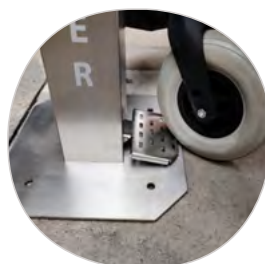

Helt rostfri, pedalstyrd dispenser som är enkel att använda. Väder och åldersbeständig. Enkel att använda, fylla på och underhålla.

Behållare för alcogel rymmer 4 liter och har låsbart lock. Räcker till ca 4,000 doser.

Foten kan fixeras i underlaget.

För inom- och utomhusbruk.

Mått pelare: 100x100x1000mm (BxDxH)
Mått fot: 300x300mm

Nyckellås

Golvfixering

Rullstolsanpassad

Enkel påfyllnad, 4 L

Skydda dig och andra från smittspridning